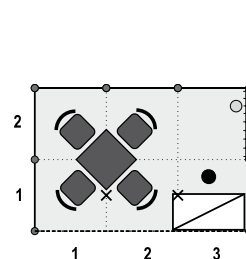

Obvodové stěny a příčky skládků z bílých panelů (Octanorm 100 x 250 cm), stropní rastr, límeček pro označení expozice, bodová svítidla dle velikosti stánku, 1–2 elektrozásuvky (bez přívodu el. energie)