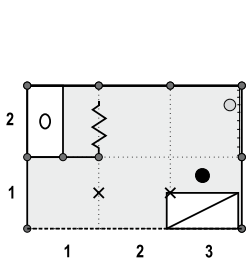

typ B 3 x 2 m
cena: 6 260 Kč

typ B 3 x 3 m
cena: 7 860 Kč

typ B 4 x 3 m
cena: 10 160 Kč

Cena stánku B zahrnuje:

Obvodové stěny a příčky skládků z bílých panelů (Octanorm 100 x 250 cm), stropní rastr, límeček pro označení expozice, bodová svítidla dle velikosti stánku, 1–2 elektrozásuvky (bez přívodu el. energie), mobiliář dle náhledu a legendy.